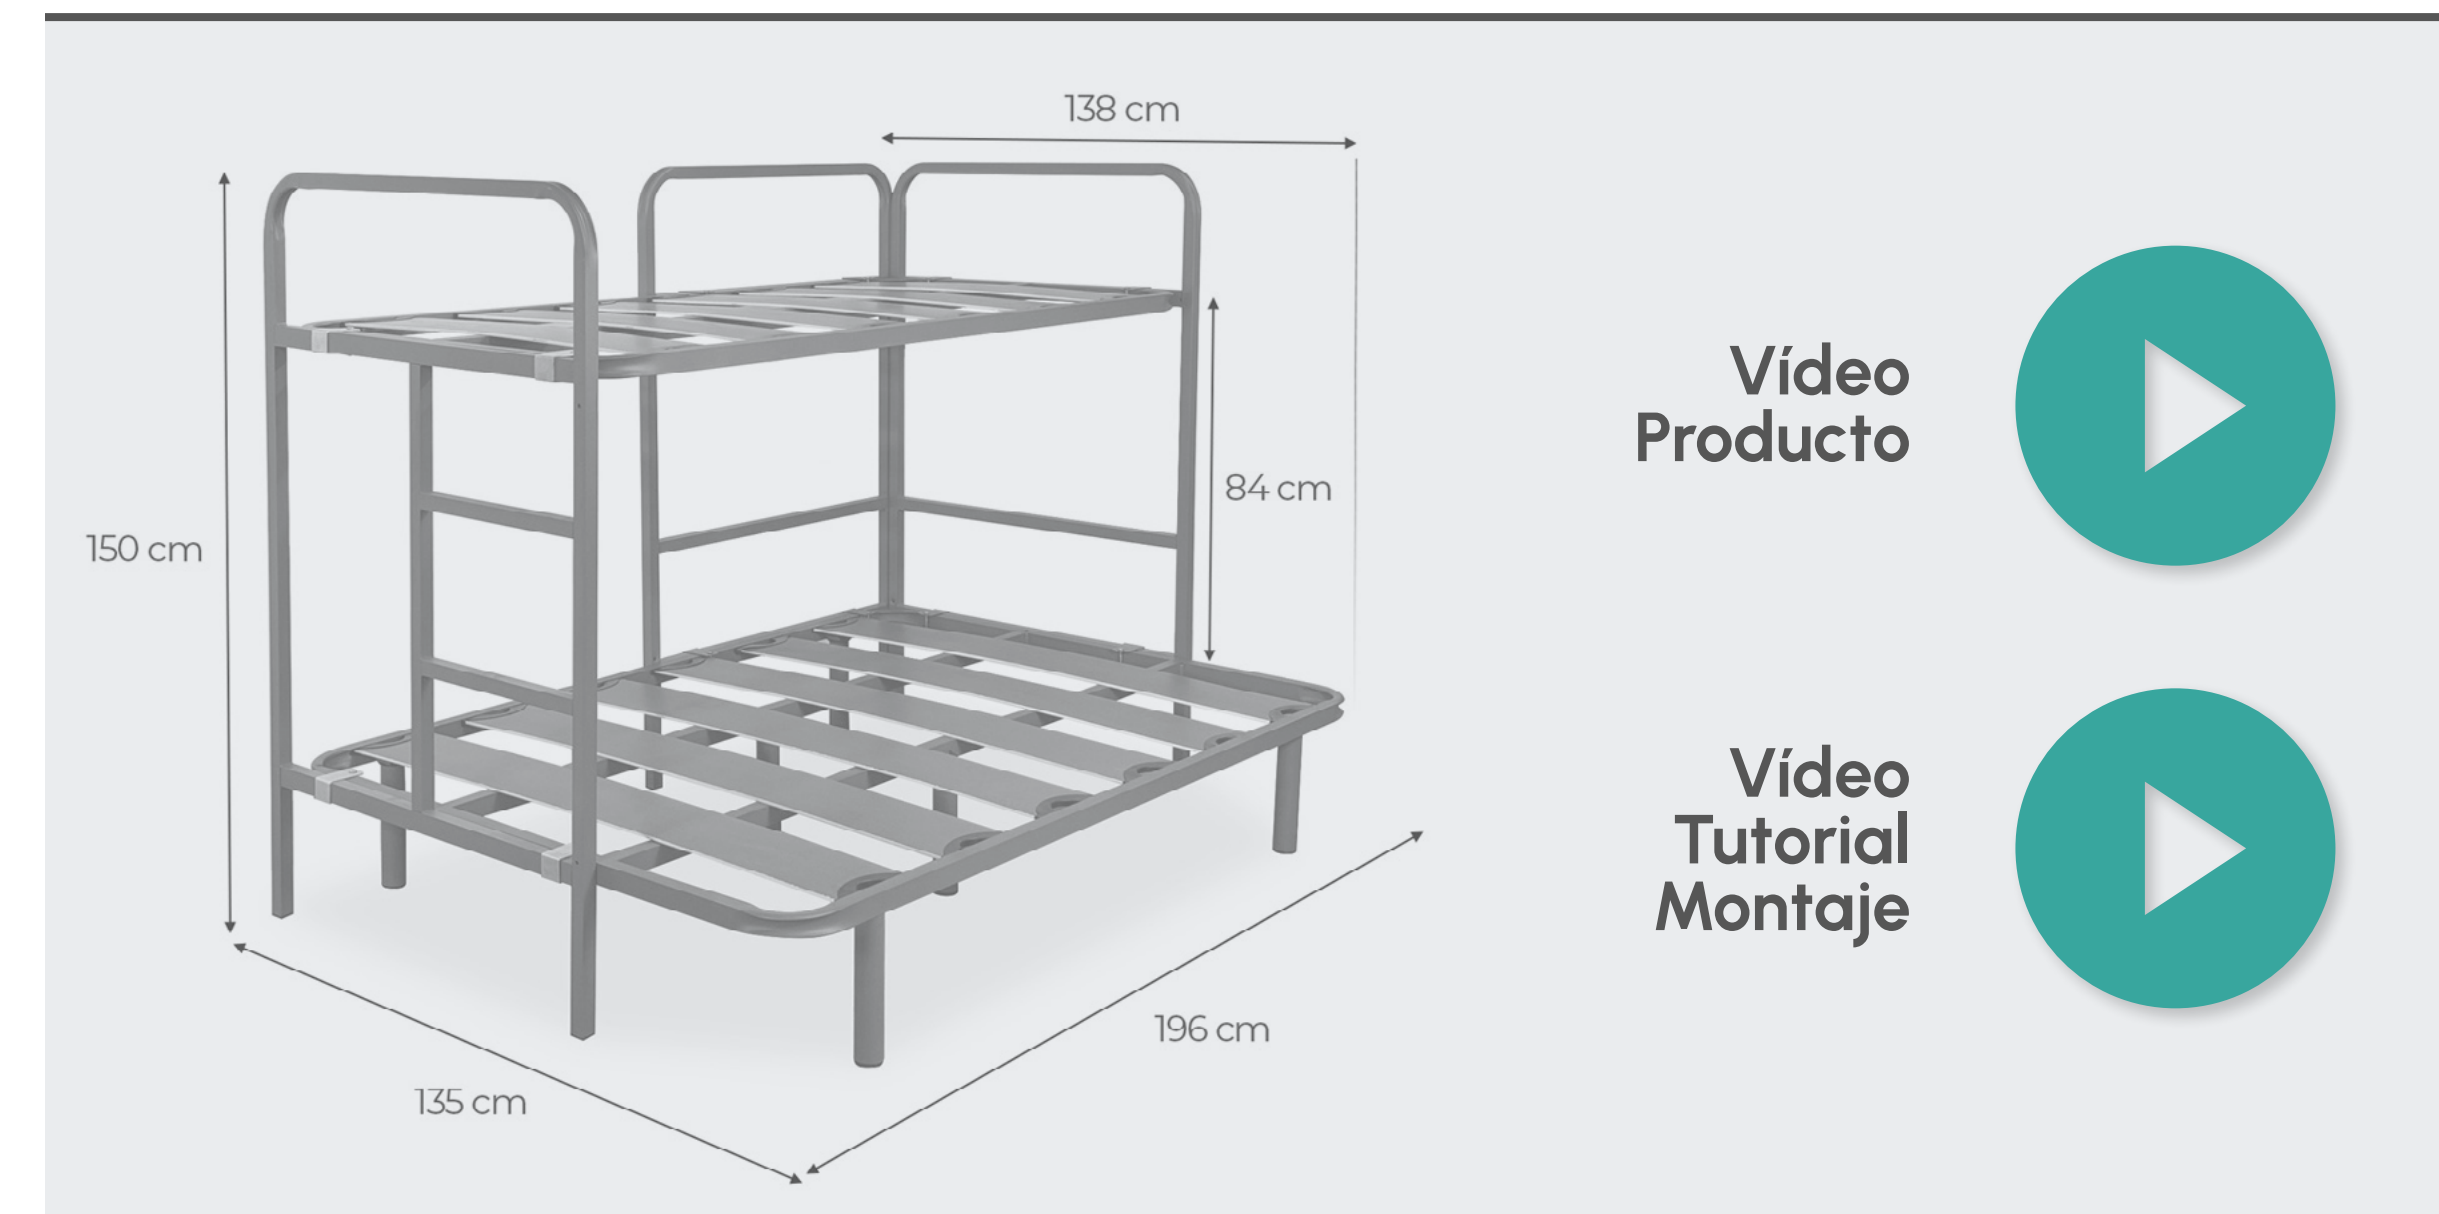

Garantía de 3 años

Dificultad de Montaje: **Fácil**.

Medidas disponibles

	SOMIER SUPERIOR		SOMIER INFERIOR	
	80/90	105	135/150	160
180/190	●	●	●	●
200	●	●	●	●